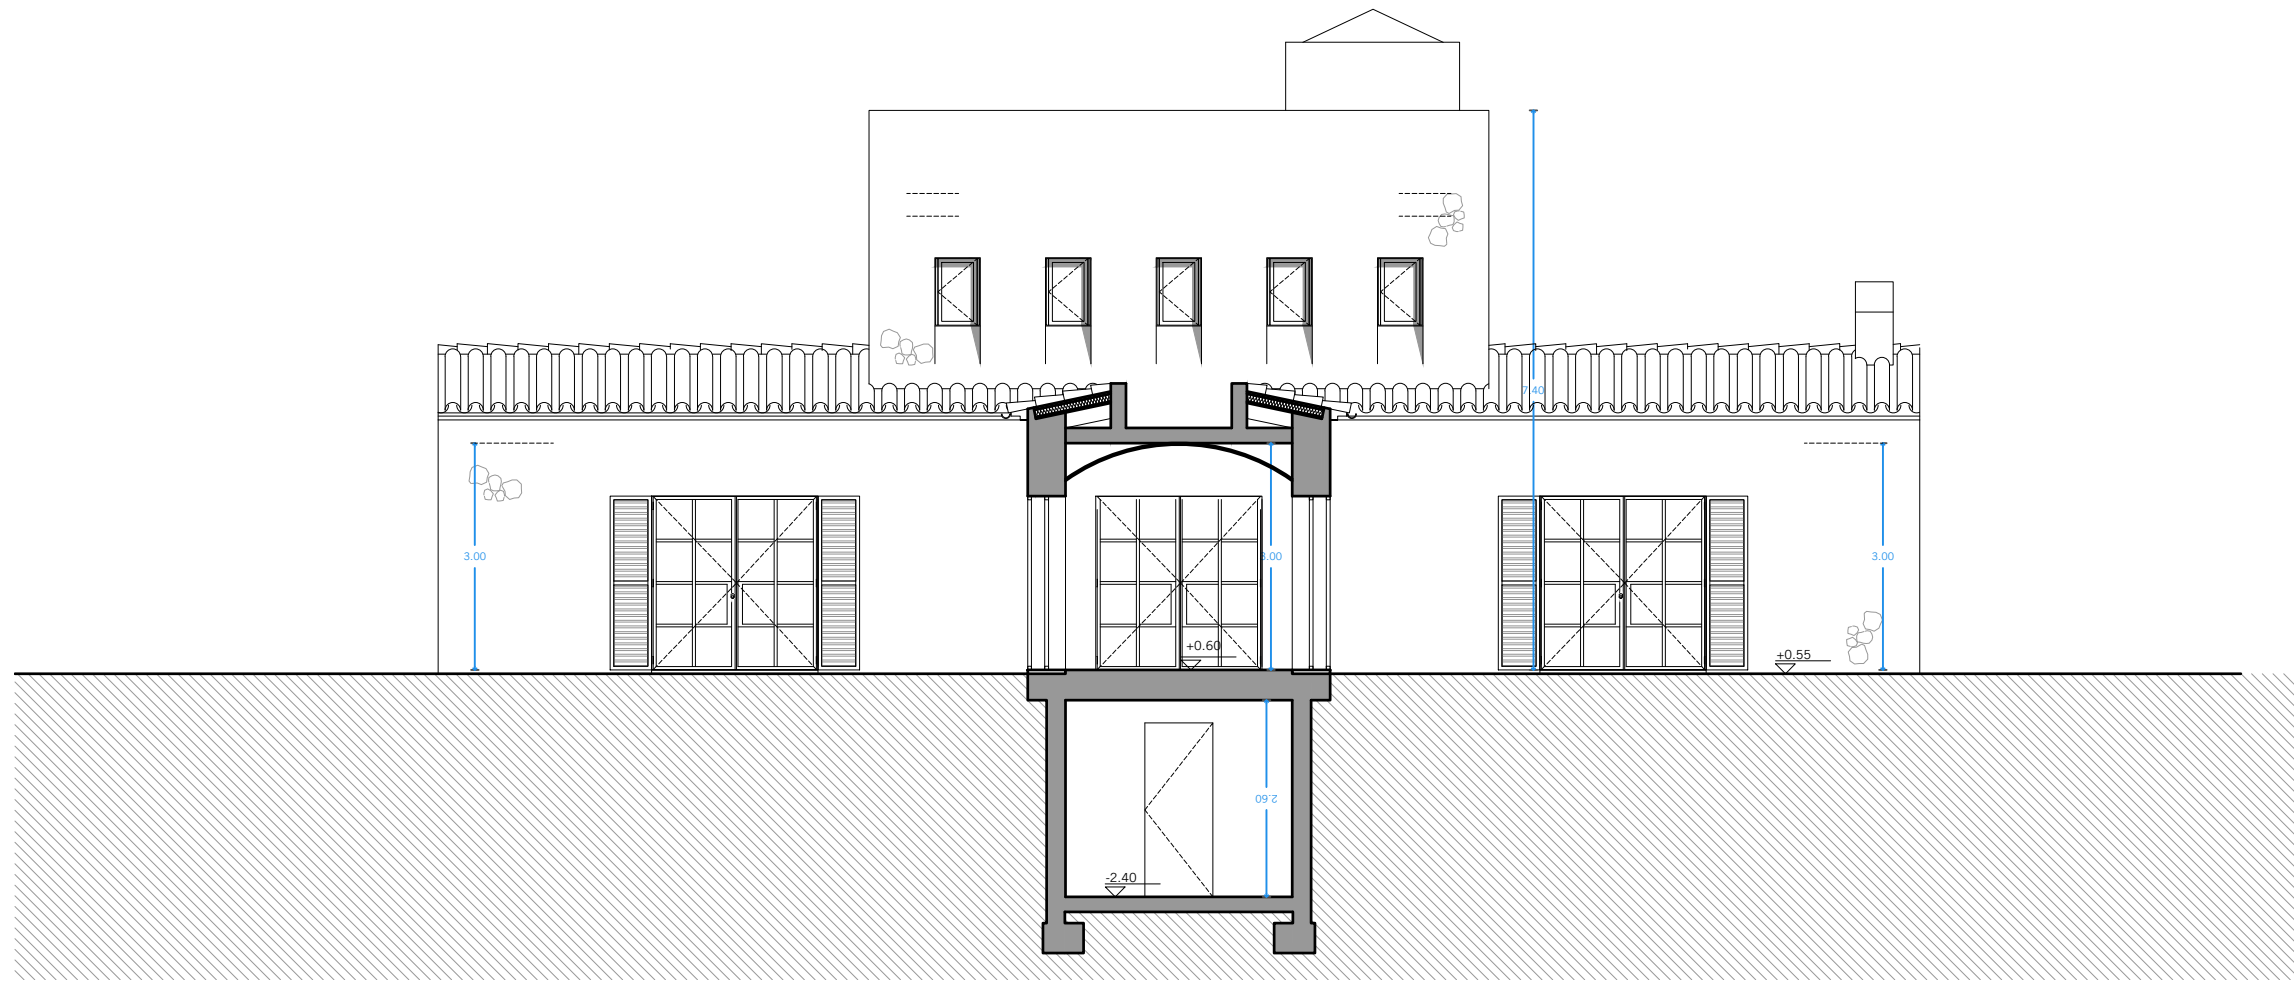

BASTIDAS
ARCHITECTURE

PLANS

TOTAL BUILDED SURFACE	
LAND TOTAL	34.882,00 M2
VINEYARD PLANTATION	13.353,00 M2
GROUND FLOOR	619,48 M2
FIRST FLOOR	40,18 M2
BASEMENT	413,37 M2
PÉRGOLA	193,75 M2
POOL 15,00x4,50M	67,50 M2
POOL HOUSE	40,00 M2
TOTAL HOUSING + BASEMENT	1.073,03 M2
TOTAL BUILT AREA	1.113,03 M2

LA BASTIDA B

BASTIDAS
ARCHITECTURE

ALZADO
FRONTAL

ALZADO
FRONTAL

ALZADO
LATERAL

ALZADO
LATERAL

SECCIÓN
TRANSVERSAL

SECCIÓN
TRANSVERSAL

SECCIÓN
LONGITUDINAL

SECCIÓN
LONGITUDINAL

SECCIÓN
TRANSVERSAL

LA BASTIDA C

BASTIDAS
ARCHITECTURE

ALZADO
FRONTAL

ALZADO
FRONTAL

ALZADO
LATERAL