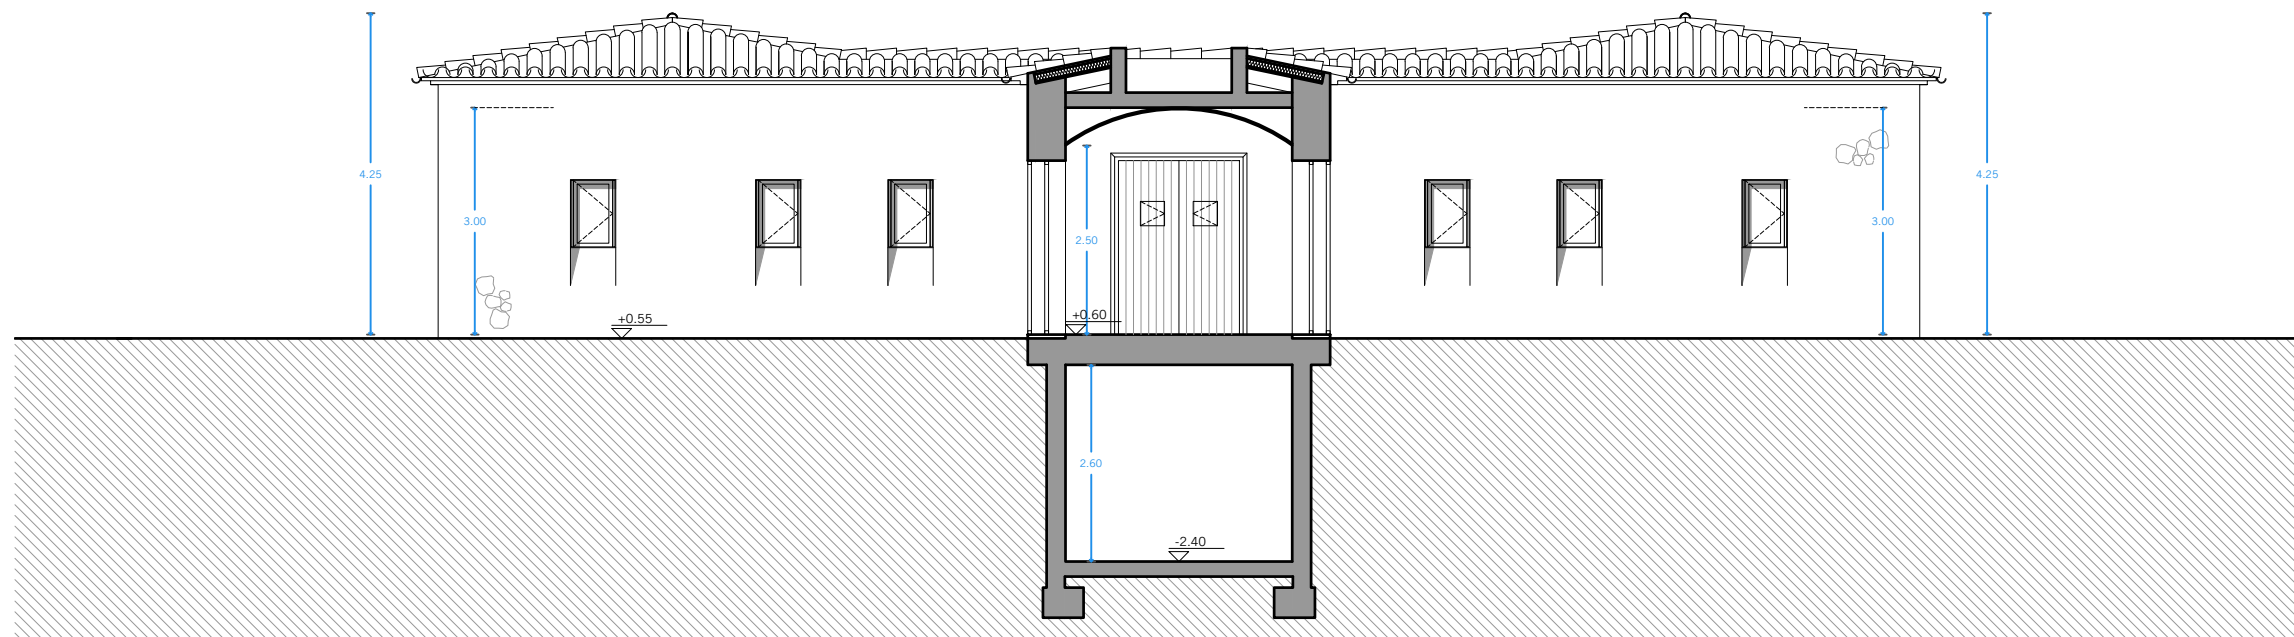

BASTIDAS
ARCHITECTURE

PLANS

TOTAL BUILDED SURFACE	
LAND TOTAL	34.882,00 M2
VINEYARD PLANTATION	13.353,00 M2
GROUND FLOOR	619,48 M2
FIRST FLOOR	40,18 M2
BASEMENT	413,37 M2
PÉRGOLA	193,75 M2
POOL 15,00x4,50M	67,50 M2
POOL HOUSE	40,00 M2
TOTAL HOUSING + BASEMENT	1.073,03 M2
TOTAL BUILT AREA	1.113,03 M2

LA BASTIDA B

BASTIDAS
ARCHITECTURE

ALZADO
FRONTAL

ALZADO
FRONTAL

ALZADO
LATERAL

ALZADO
LATERAL

SECCIÓN
TRANSVERSAL

SECCIÓN
TRANSVERSAL

SECCIÓN
LONGITUDINAL

SECCIÓN
LONGITUDINAL

SECCIÓN
TRANSVERSAL

LA BASTIDA C

BASTIDAS
ARCHITECTURE

ALZADO
FRONTAL

ALZADO
FRONTAL

ALZADO
LATERAL