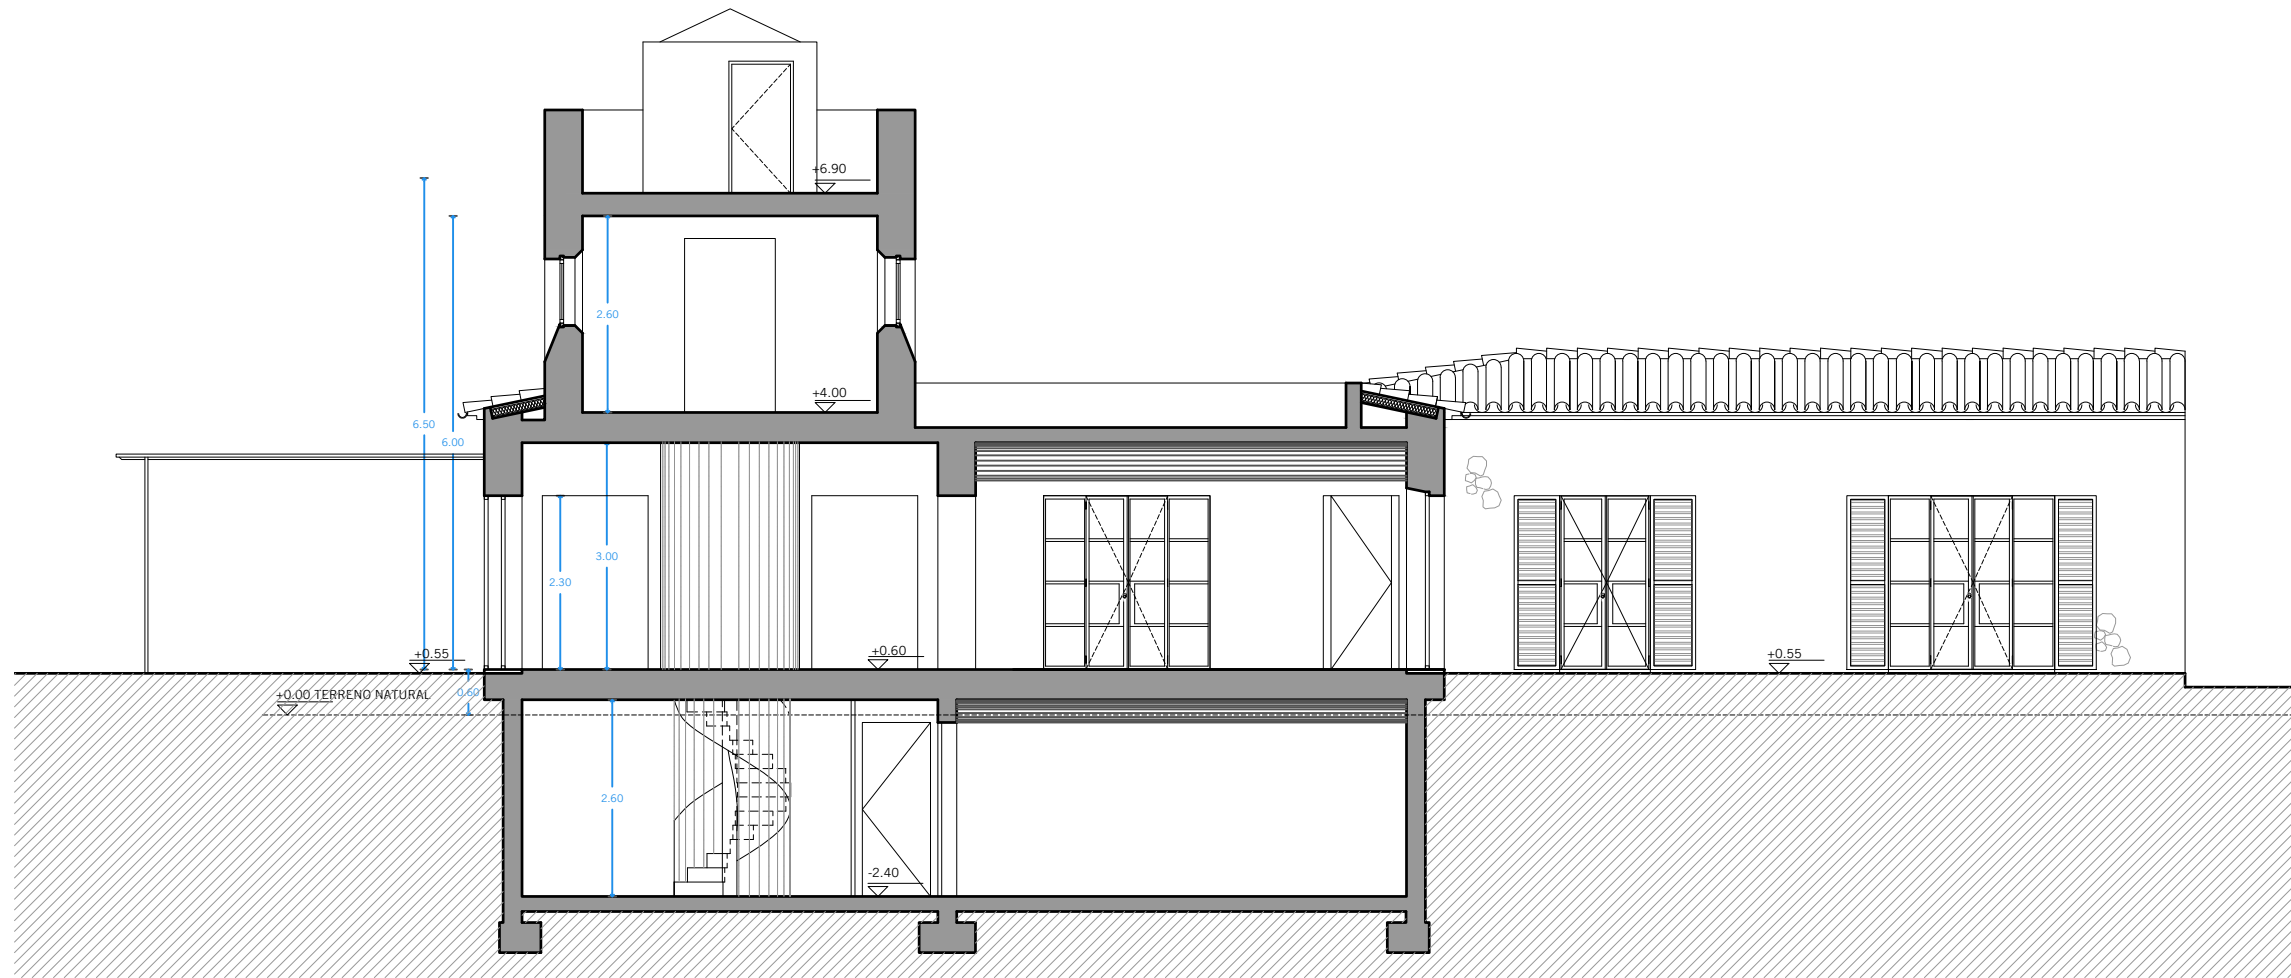

BASTIDAS
ARCHITECTURE

PLANS

TOTAL BUILDED SURFACE	
LAND TOTAL	34.882,00 M2
VINEYARD PLANTATION	13.353,00 M2
GROUND FLOOR	619,48 M2
FIRST FLOOR	40,18 M2
BASEMENT	413,37 M2
PÉRGOLA	193,75 M2
POOL 15,00x4,50M	67,50 M2
POOL HOUSE	40,00 M2
TOTAL HOUSING + BASEMENT	1.073,03 M2
TOTAL BUILT AREA	1.113,03 M2

LA BASTIDA B

BASTIDAS
ARCHITECTURE

ALZADO
FRONTAL

ALZADO
FRONTAL

ALZADO
LATERAL

ALZADO
LATERAL

SECCIÓN
TRANSVERSAL

SECCIÓN
TRANSVERSAL

SECCIÓN
LONGITUDINAL

SECCIÓN
LONGITUDINAL

SECCIÓN
TRANSVERSAL

LA BASTIDA C

BASTIDAS
ARCHITECTURE

ALZADO
FRONTAL

ALZADO
FRONTAL

ALZADO
LATERAL