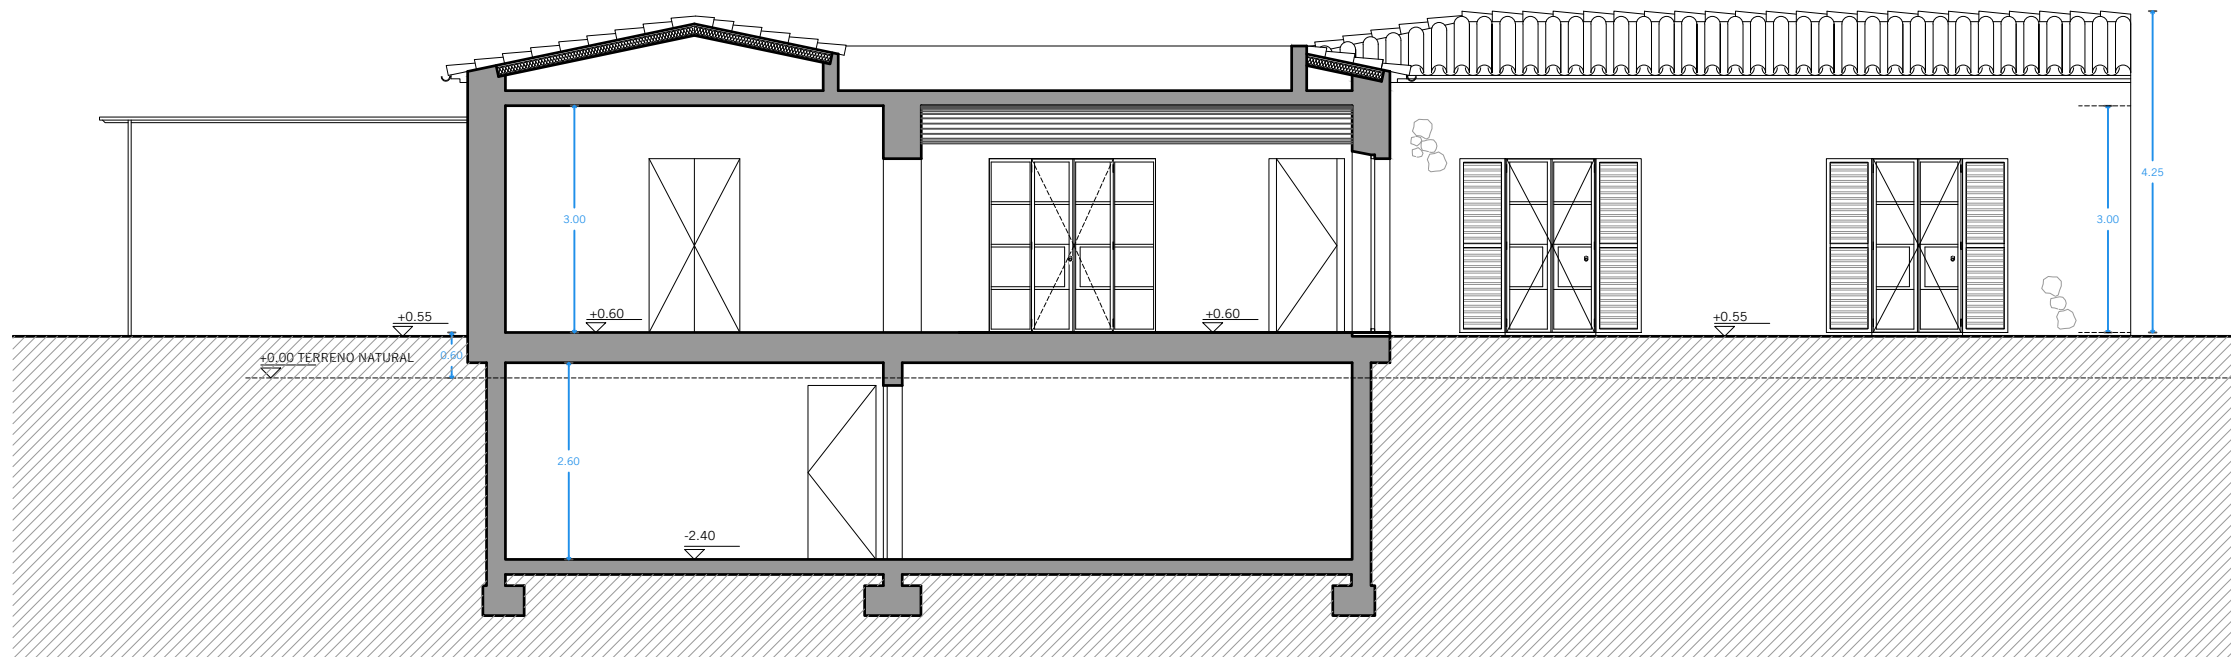

BASTIDAS
ARCHITECTURE

PLANS

TOTAL BUILDED SURFACE	
LAND TOTAL	34.882,00 M2
VINEYARD PLANTATION	13.353,00 M2
GROUND FLOOR	619,48 M2
FIRST FLOOR	40,18 M2
BASEMENT	413,37 M2
PÉRGOLA	193,75 M2
POOL 15,00x4,50M	67,50 M2
POOL HOUSE	40,00 M2
TOTAL HOUSING + BASEMENT	1.073,03 M2
TOTAL BUILT AREA	1.113,03 M2

LA BASTIDA B

BASTIDAS
ARCHITECTURE

ALZADO
FRONTAL

ALZADO
FRONTAL

ALZADO
LATERAL

ALZADO
LATERAL

SECCIÓN
TRANSVERSAL

SECCIÓN
TRANSVERSAL

SECCIÓN
LONGITUDINAL

SECCIÓN
LONGITUDINAL

SECCIÓN
TRANSVERSAL

LA BASTIDA C

BASTIDAS
ARCHITECTURE

ALZADO
FRONTAL

ALZADO
FRONTAL

ALZADO
LATERAL

ALZADO
LATERAL

SECCIÓN
LONGITUDINAL

SECCIÓN
TRANSVERSAL

BASTIDAS
ARCHITECTURE

Carrer de Lluçmajor, 42
07006 Palma de Mallorca

T. +34 971 256 252
M. +34 657 472 252

info@bastidasarchitecture.com
bastidasarchitecture.com