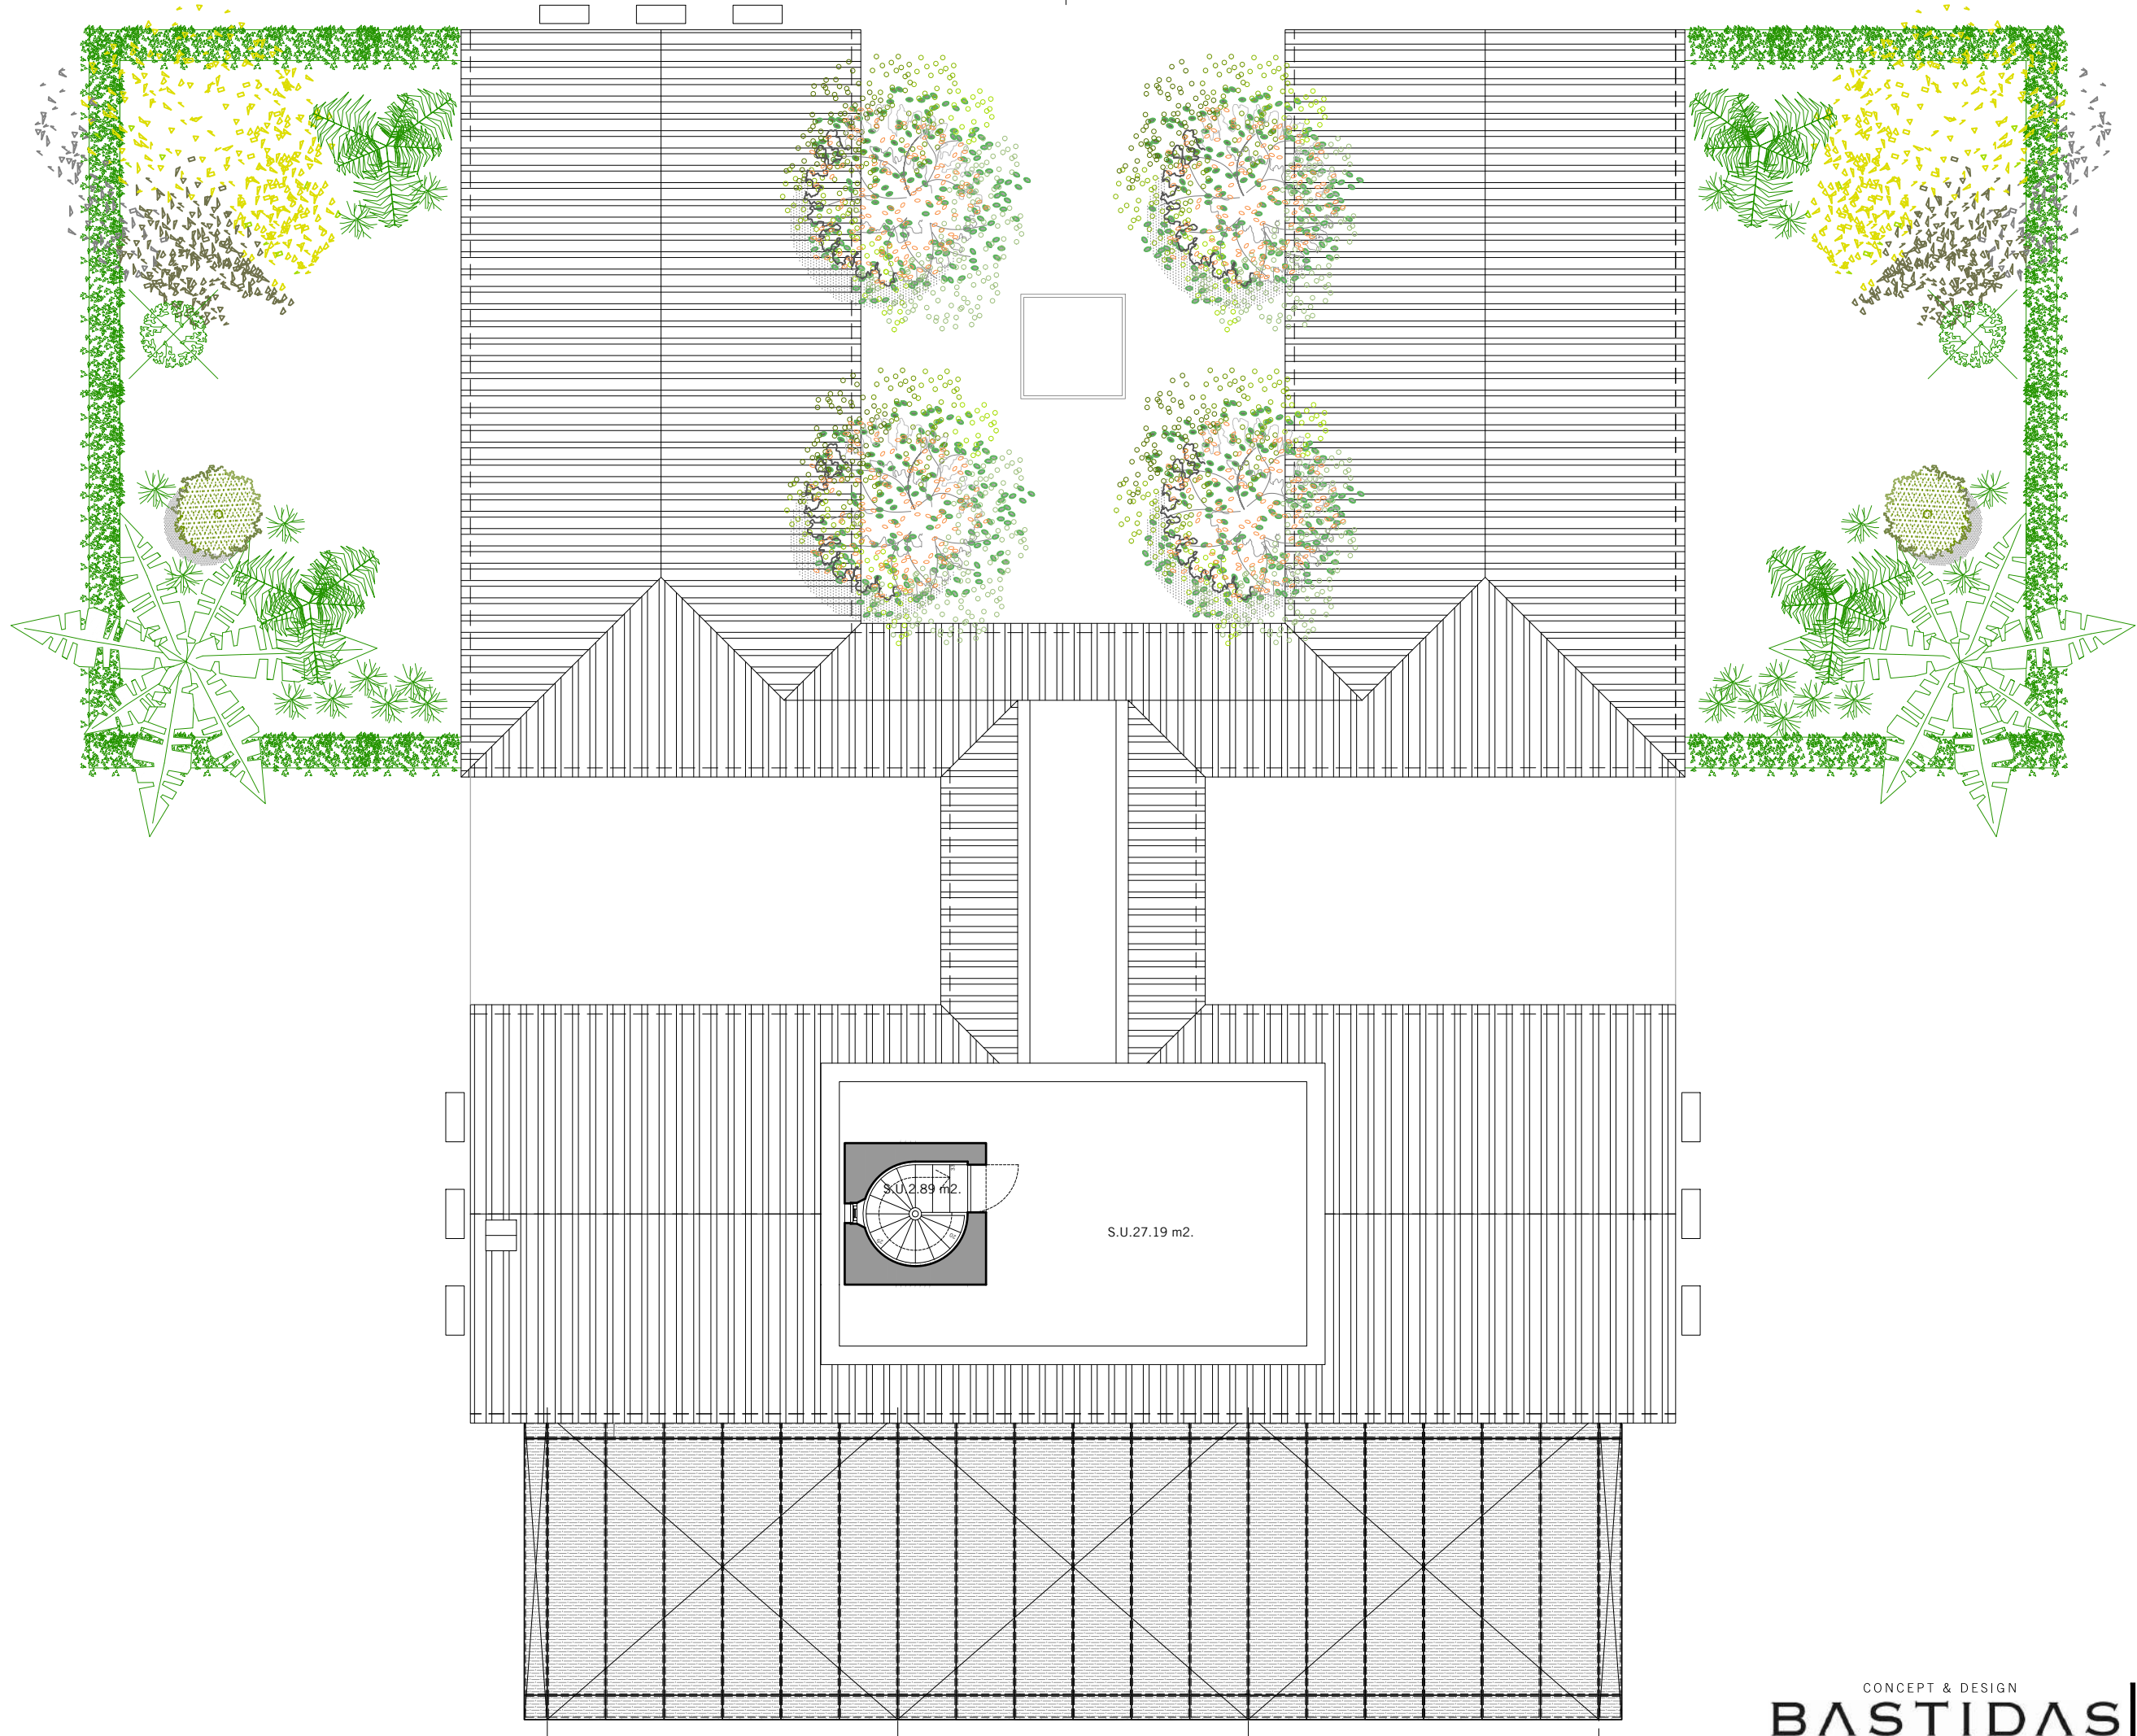

BASTIDAS
ARCHITECTURE

PLANS

TOTAL BUILDED SURFACE	
LAND TOTAL	34.882,00 M2
VINEYARD PLANTATION	13.353,00 M2
GROUND FLOOR	619,48 M2
FIRST FLOOR	40,18 M2
BASEMENT	413,37 M2
PÉRGOLA	193,75 M2
POOL 15,00x4,50M	67,50 M2
POOL HOUSE	40,00 M2
TOTAL HOUSING + BASEMENT	1.073,03 M2
TOTAL BUILT AREA	1.113,03 M2

LA BASTIDA B

BASTIDAS
ARCHITECTURE

ALZADO
FRONTAL

ALZADO
FRONTAL

ALZADO
LATERAL

ALZADO
LATERAL

SECCIÓN
TRANSVERSAL

SECCIÓN
TRANSVERSAL

SECCIÓN
LONGITUDINAL

SECCIÓN
LONGITUDINAL

SECCIÓN
TRANSVERSAL

LA BASTIDA C

BASTIDAS
ARCHITECTURE

ALZADO
FRONTAL

ALZADO
FRONTAL

ALZADO
LATERAL