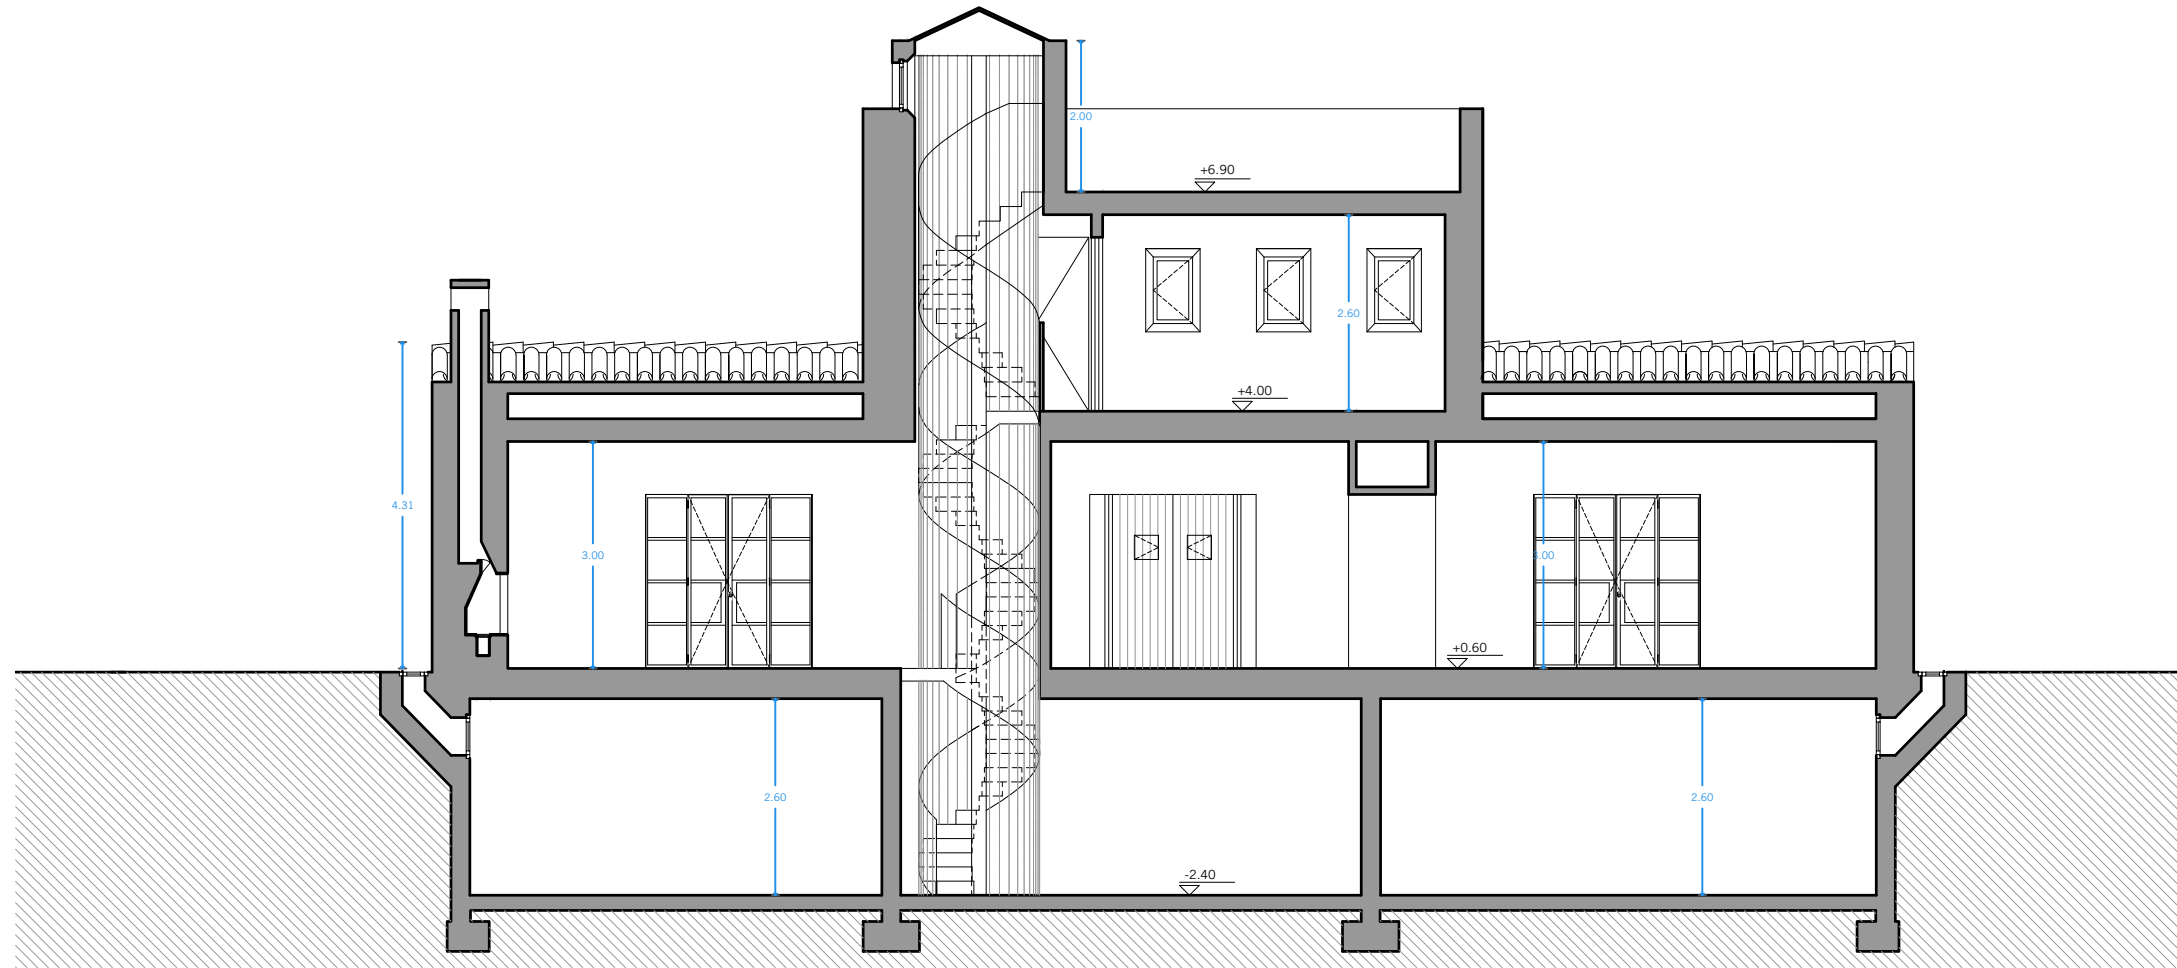

BASTIDAS
ARCHITECTURE

PLANS

TOTAL BUILDED SURFACE	
LAND TOTAL	34.882,00 M2
VINEYARD PLANTATION	13.353,00 M2
GROUND FLOOR	619,48 M2
FIRST FLOOR	40,18 M2
BASEMENT	413,37 M2
PÉRGOLA	193,75 M2
POOL 15,00x4,50M	67,50 M2
POOL HOUSE	40,00 M2
TOTAL HOUSING + BASEMENT	1.073,03 M2
TOTAL BUILT AREA	1.113,03 M2

LA BASTIDA B

BASTIDAS
ARCHITECTURE

ALZADO
FRONTAL

ALZADO
FRONTAL

ALZADO
LATERAL

ALZADO
LATERAL

SECCIÓN
TRANSVERSAL

SECCIÓN
TRANSVERSAL

SECCIÓN
LONGITUDINAL

SECCIÓN
LONGITUDINAL

SECCIÓN
TRANSVERSAL

LA BASTIDA C

BASTIDAS
ARCHITECTURE

ALZADO
FRONTAL

ALZADO
FRONTAL

ALZADO
LATERAL