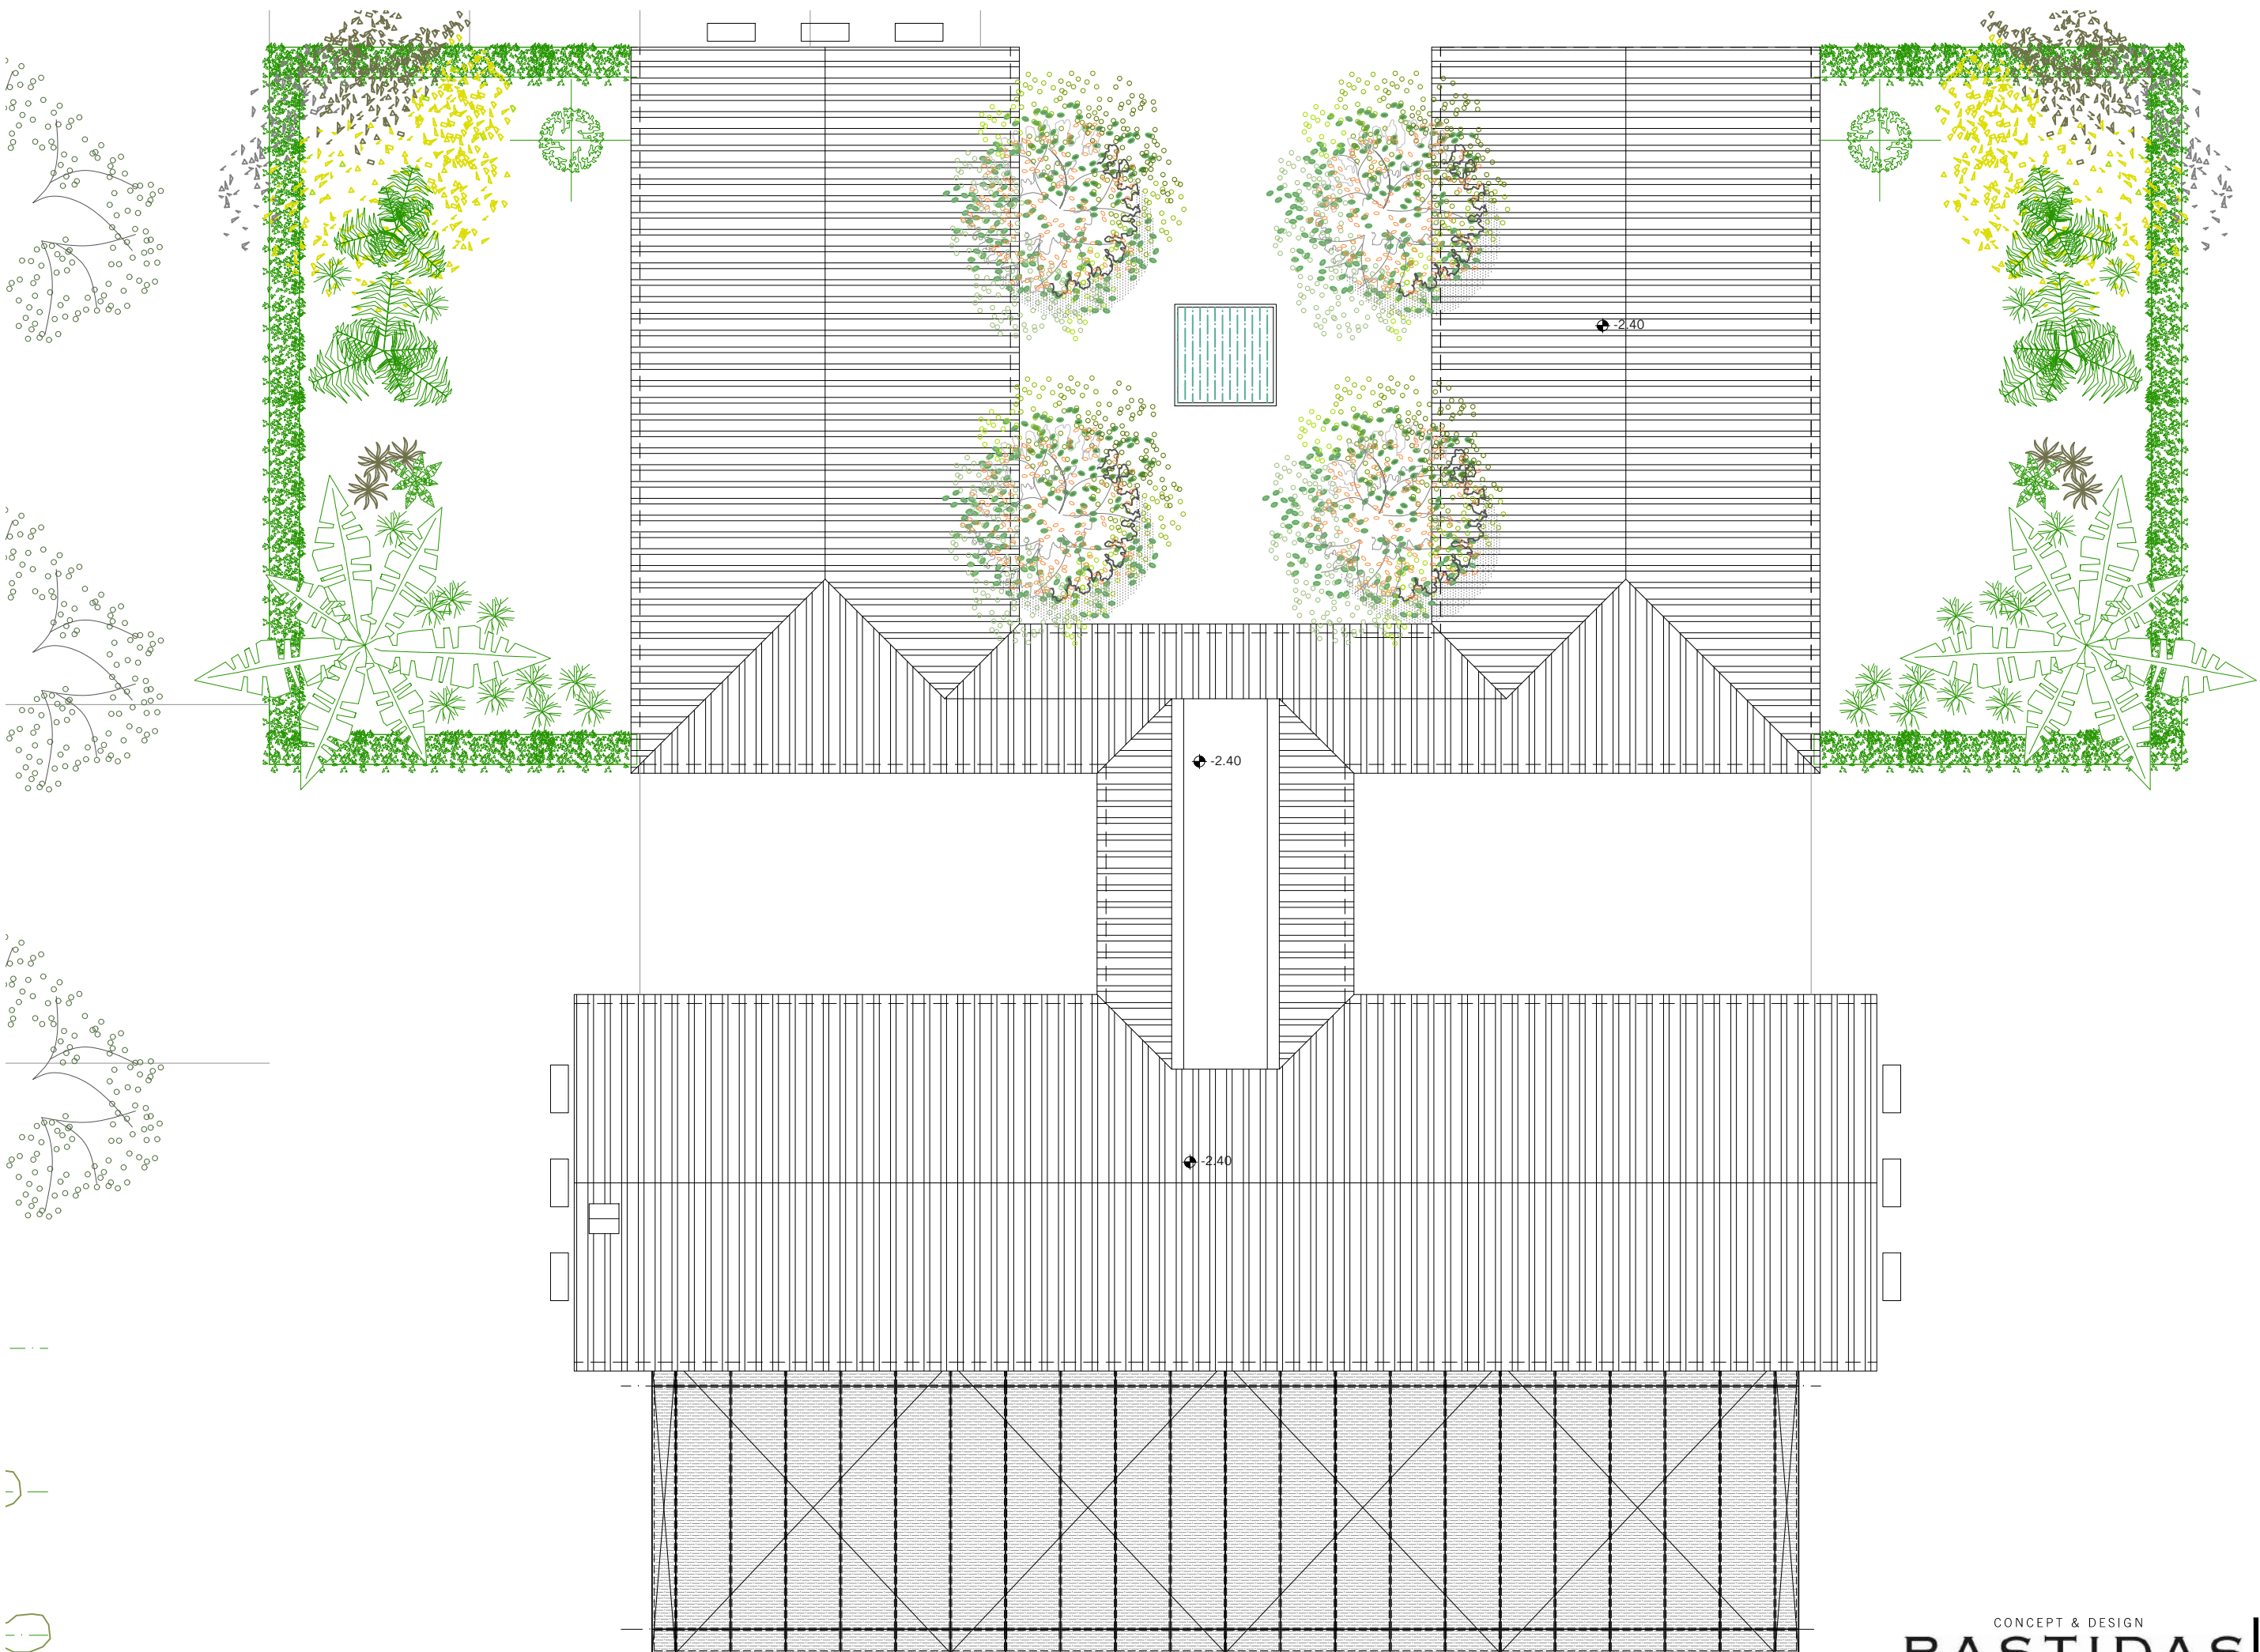

BASTIDAS
ARCHITECTURE

PLANS

TOTAL BUILDED SURFACE	
LAND TOTAL	34.882,00 M2
VINEYARD PLANTATION	13.353,00 M2
GROUND FLOOR	619,48 M2
FIRST FLOOR	40,18 M2
BASEMENT	413,37 M2
PÉRGOLA	193,75 M2
POOL 15,00x4,50M	67,50 M2
POOL HOUSE	40,00 M2
TOTAL HOUSING + BASEMENT	1.073,03 M2
TOTAL BUILT AREA	1.113,03 M2

LA BASTIDA B

BASTIDAS
ARCHITECTURE

ALZADO
FRONTAL

ALZADO
FRONTAL

ALZADO
LATERAL

ALZADO
LATERAL

SECCIÓN
TRANSVERSAL

SECCIÓN
TRANSVERSAL

SECCIÓN
LONGITUDINAL

SECCIÓN
LONGITUDINAL

SECCIÓN
TRANSVERSAL

LA BASTIDA C

BASTIDAS
ARCHITECTURE

ALZADO
FRONTAL

ALZADO
FRONTAL

ALZADO
LATERAL