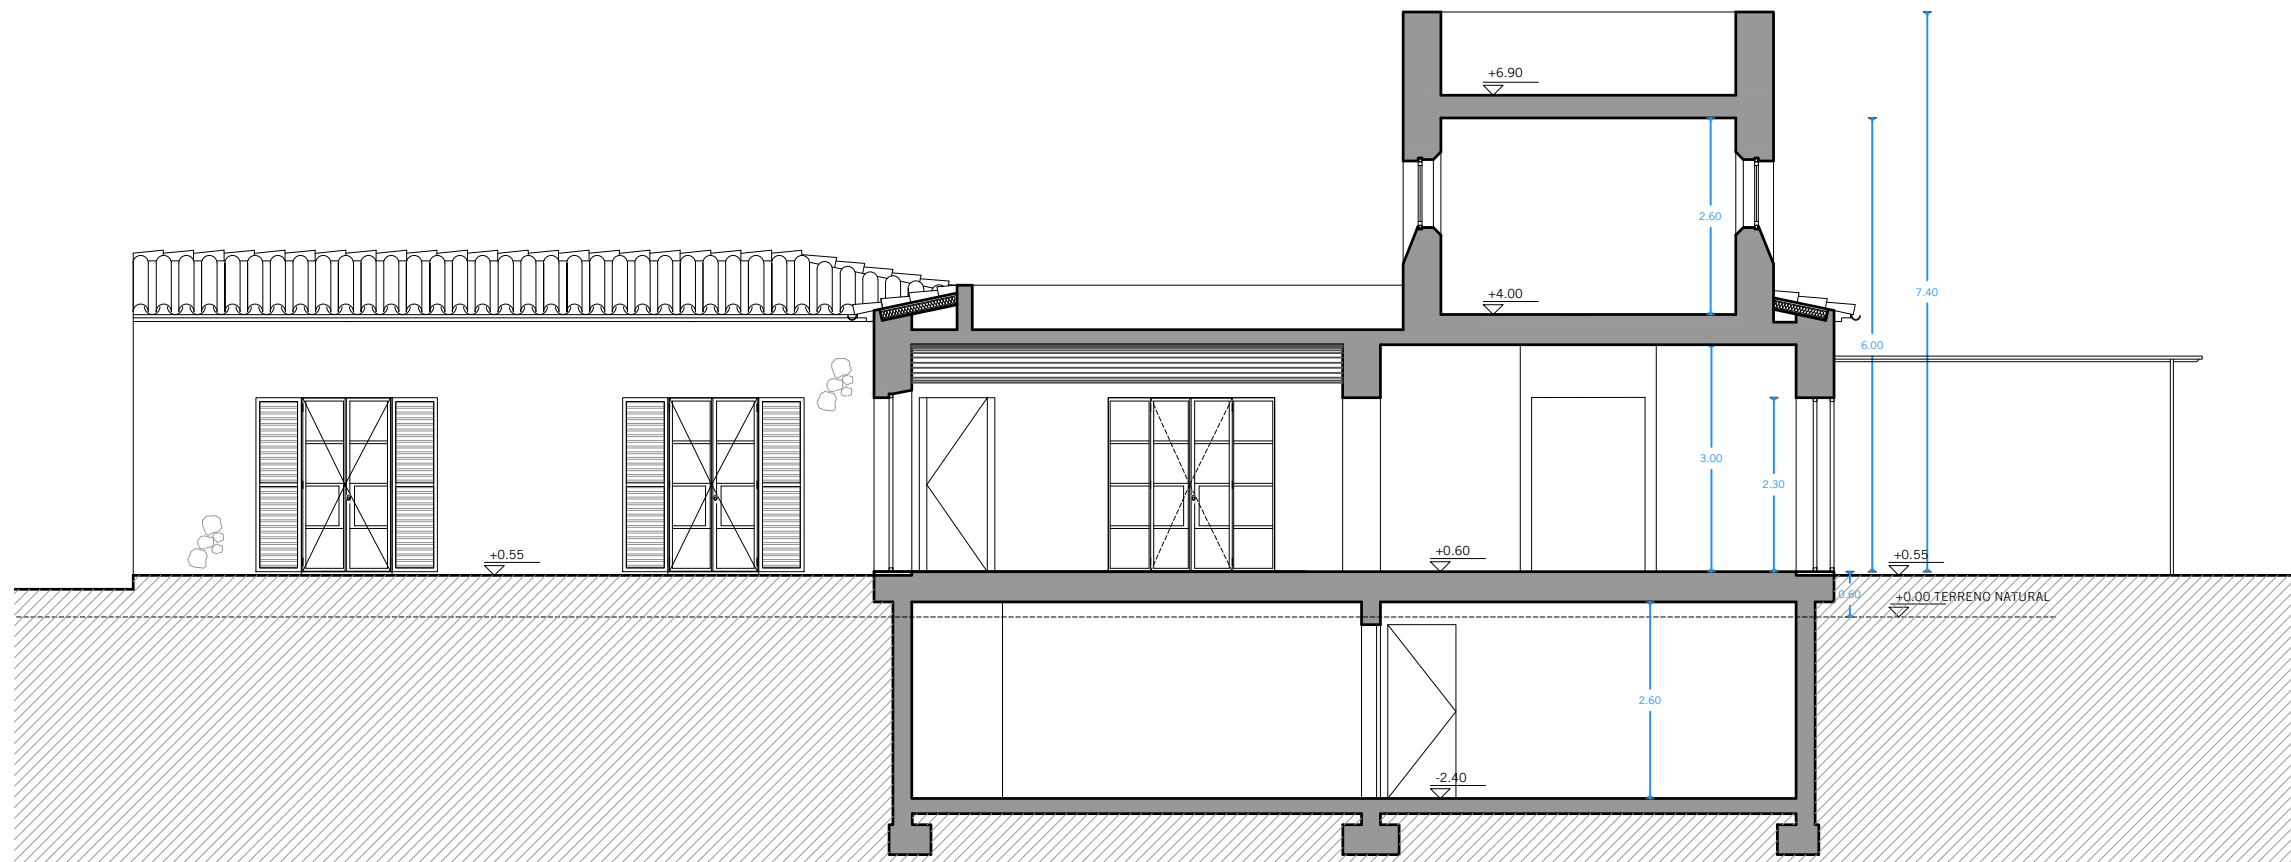

BASTIDAS
ARCHITECTURE

PLANS

TOTAL BUILDED SURFACE	
LAND TOTAL	34.882,00 M2
VINEYARD PLANTATION	13.353,00 M2
GROUND FLOOR	619,48 M2
FIRST FLOOR	40,18 M2
BASEMENT	413,37 M2
PÉRGOLA	193,75 M2
POOL 15,00x4,50M	67,50 M2
POOL HOUSE	40,00 M2
TOTAL HOUSING + BASEMENT	1.073,03 M2
TOTAL BUILT AREA	1.113,03 M2

LA BASTIDA B

BASTIDAS
ARCHITECTURE

ALZADO
FRONTAL

ALZADO
FRONTAL

ALZADO
LATERAL

ALZADO
LATERAL

SECCIÓN
TRANSVERSAL

SECCIÓN
TRANSVERSAL

SECCIÓN
LONGITUDINAL

SECCIÓN
LONGITUDINAL

SECCIÓN
TRANSVERSAL

LA BASTIDA C

BASTIDAS
ARCHITECTURE

ALZADO
FRONTAL

ALZADO
FRONTAL

ALZADO
LATERAL