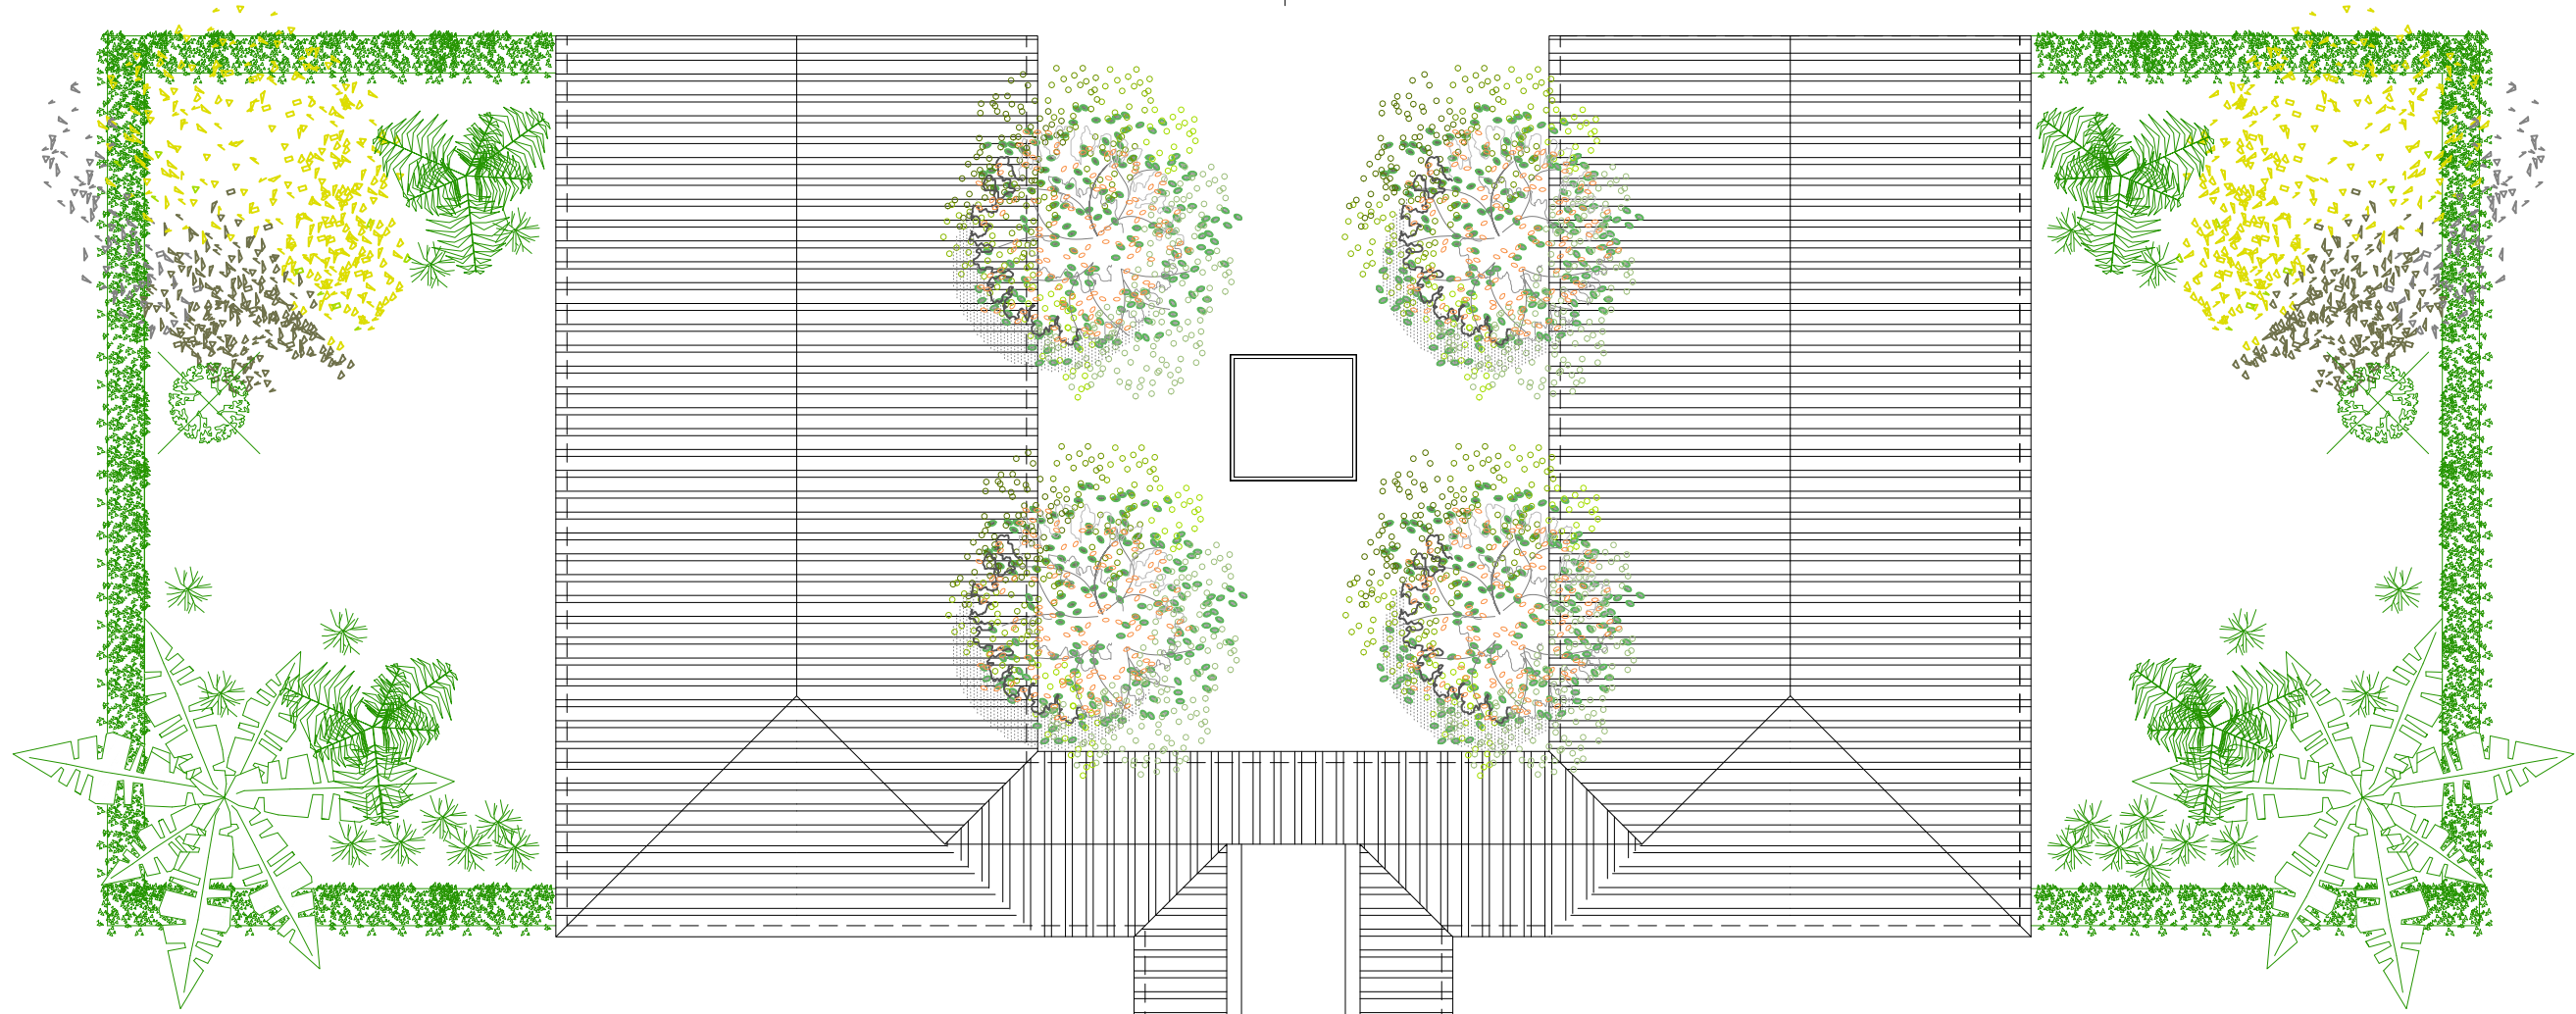

BASTIDAS
ARCHITECTURE

PLANS

TOTAL BUILDED SURFACE	
LAND TOTAL	34.882,00 M2
VINEYARD PLANTATION	13.353,00 M2
GROUND FLOOR	619,48 M2
FIRST FLOOR	40,18 M2
BASEMENT	413,37 M2
PÉRGOLA	193,75 M2
POOL 15,00x4,50M	67,50 M2
POOL HOUSE	40,00 M2
TOTAL HOUSING + BASEMENT	1.073,03 M2
TOTAL BUILT AREA	1.113,03 M2

LA BASTIDA B

BASTIDAS
ARCHITECTURE

ALZADO
FRONTAL

ALZADO
FRONTAL

ALZADO
LATERAL

ALZADO
LATERAL

SECCIÓN
TRANSVERSAL

SECCIÓN
TRANSVERSAL

SECCIÓN
LONGITUDINAL

SECCIÓN
LONGITUDINAL

SECCIÓN
TRANSVERSAL

LA BASTIDA C

BASTIDAS
ARCHITECTURE

ALZADO
FRONTAL

ALZADO
FRONTAL

ALZADO
LATERAL