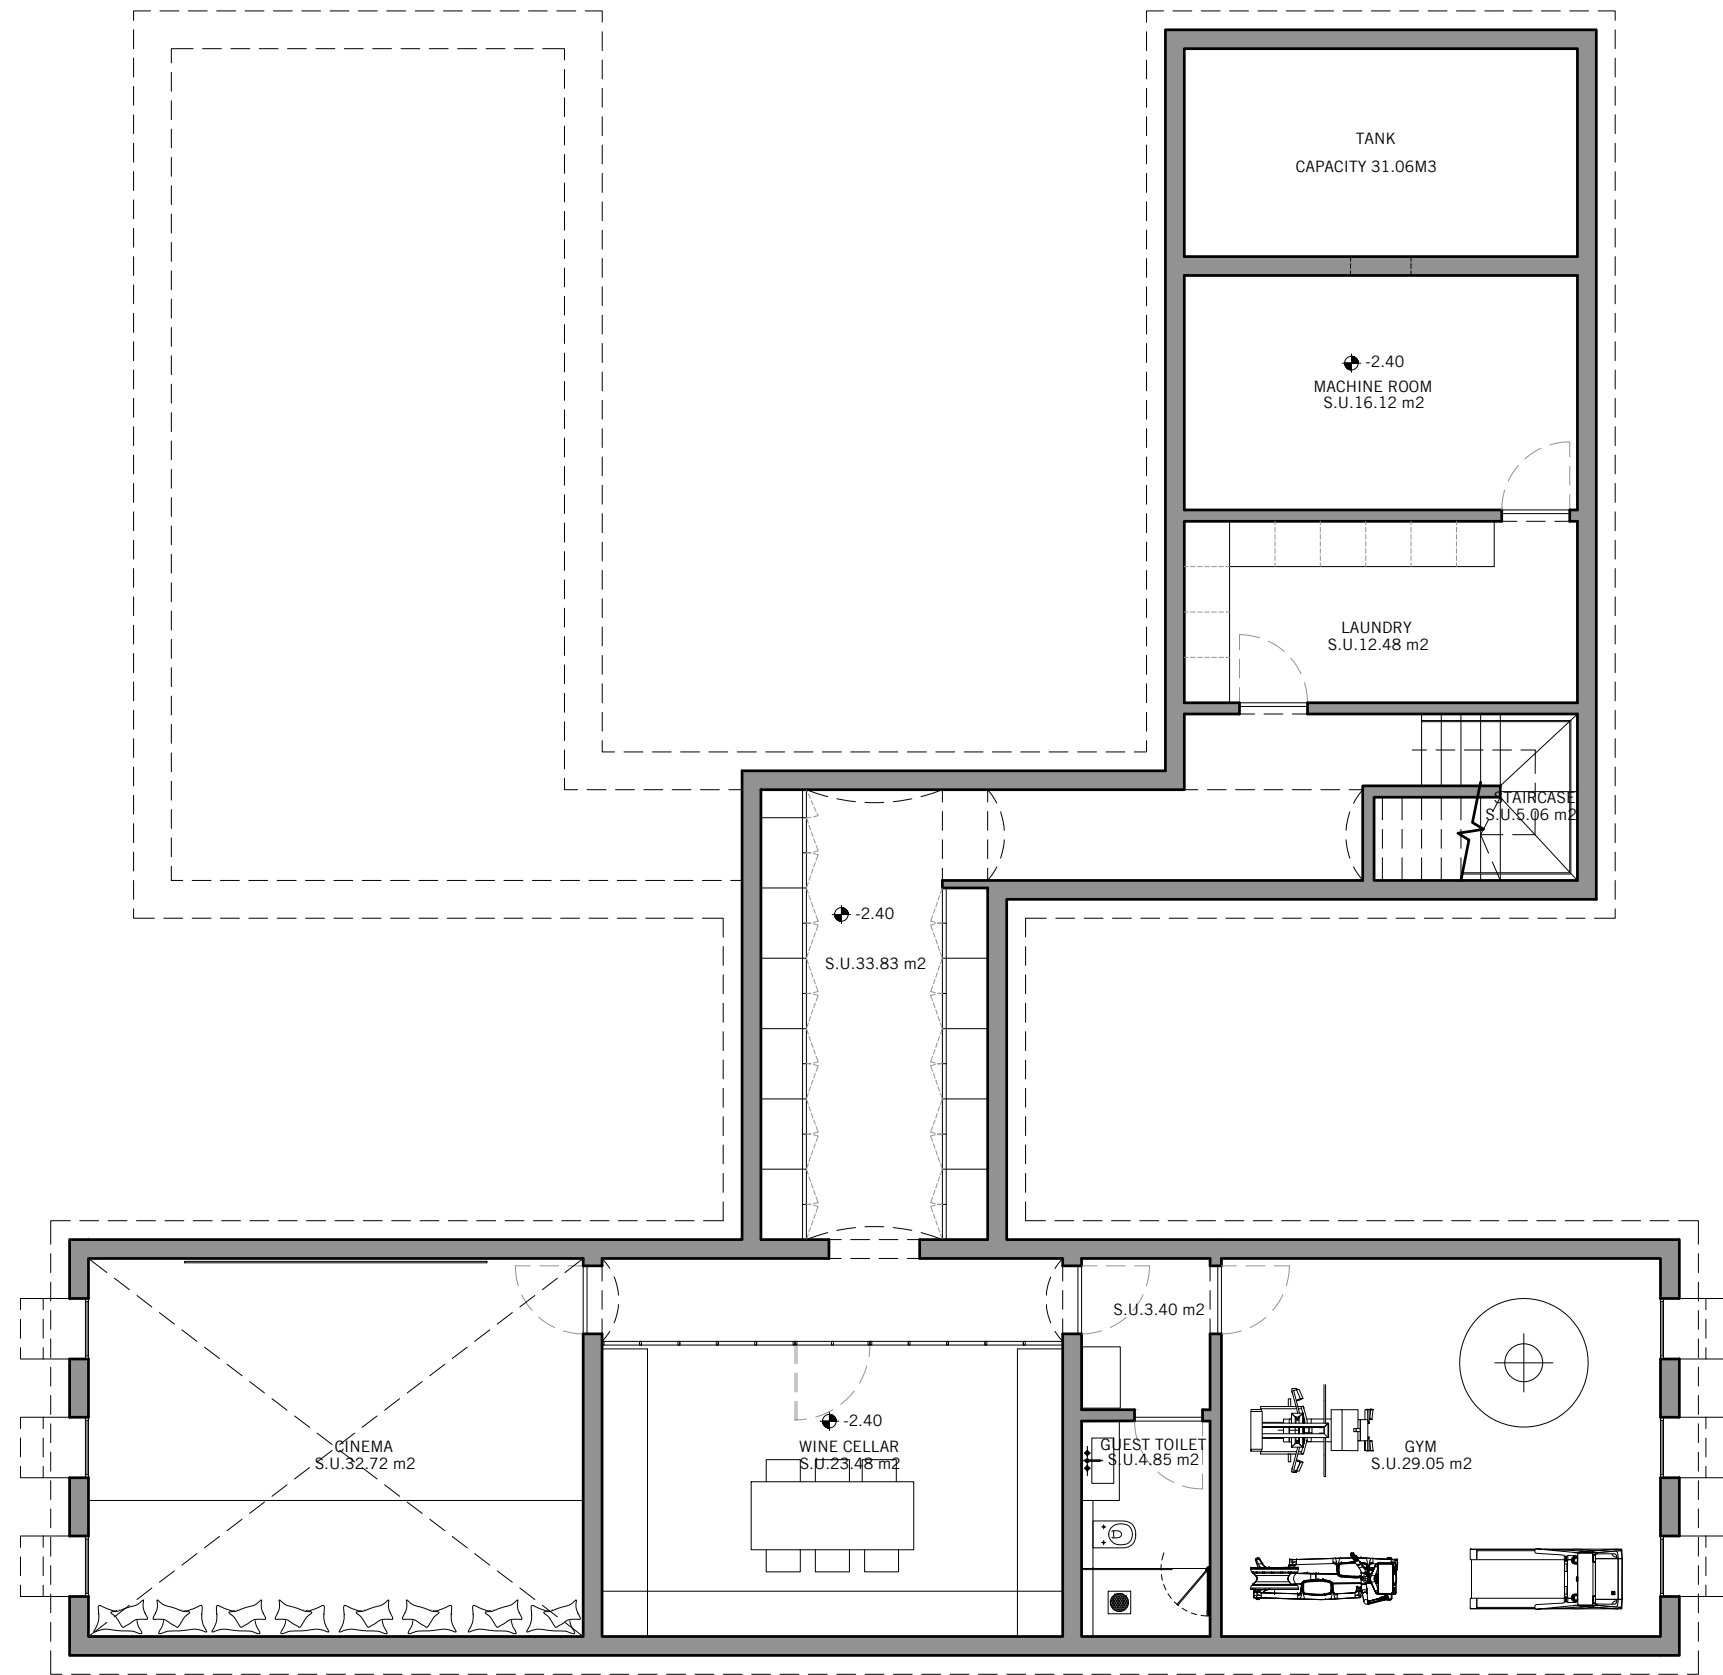

BASTIDAS
ARCHITECTURE

PLANS

TOTAL BUILDED SURFACE	
LAND TOTAL	34.882,00 M2
VINEYARD PLANTATION	13.353,00 M2
GROUND FLOOR	619,48 M2
FIRST FLOOR	40,18 M2
BASEMENT	413,37 M2
PÉRGOLA	193,75 M2
POOL 15,00x4,50M	67,50 M2
POOL HOUSE	40,00 M2
TOTAL HOUSING + BASEMENT	1.073,03 M2
TOTAL BUILT AREA	1.113,03 M2

LA BASTIDA B

BASTIDAS
ARCHITECTURE

ALZADO
FRONTAL

ALZADO
FRONTAL

ALZADO
LATERAL

ALZADO
LATERAL

SECCIÓN
TRANSVERSAL

SECCIÓN
TRANSVERSAL

SECCIÓN
LONGITUDINAL

SECCIÓN
LONGITUDINAL

SECCIÓN
TRANSVERSAL

LA BASTIDA C

BASTIDAS
ARCHITECTURE

ALZADO
FRONTAL

ALZADO
FRONTAL

ALZADO
LATERAL