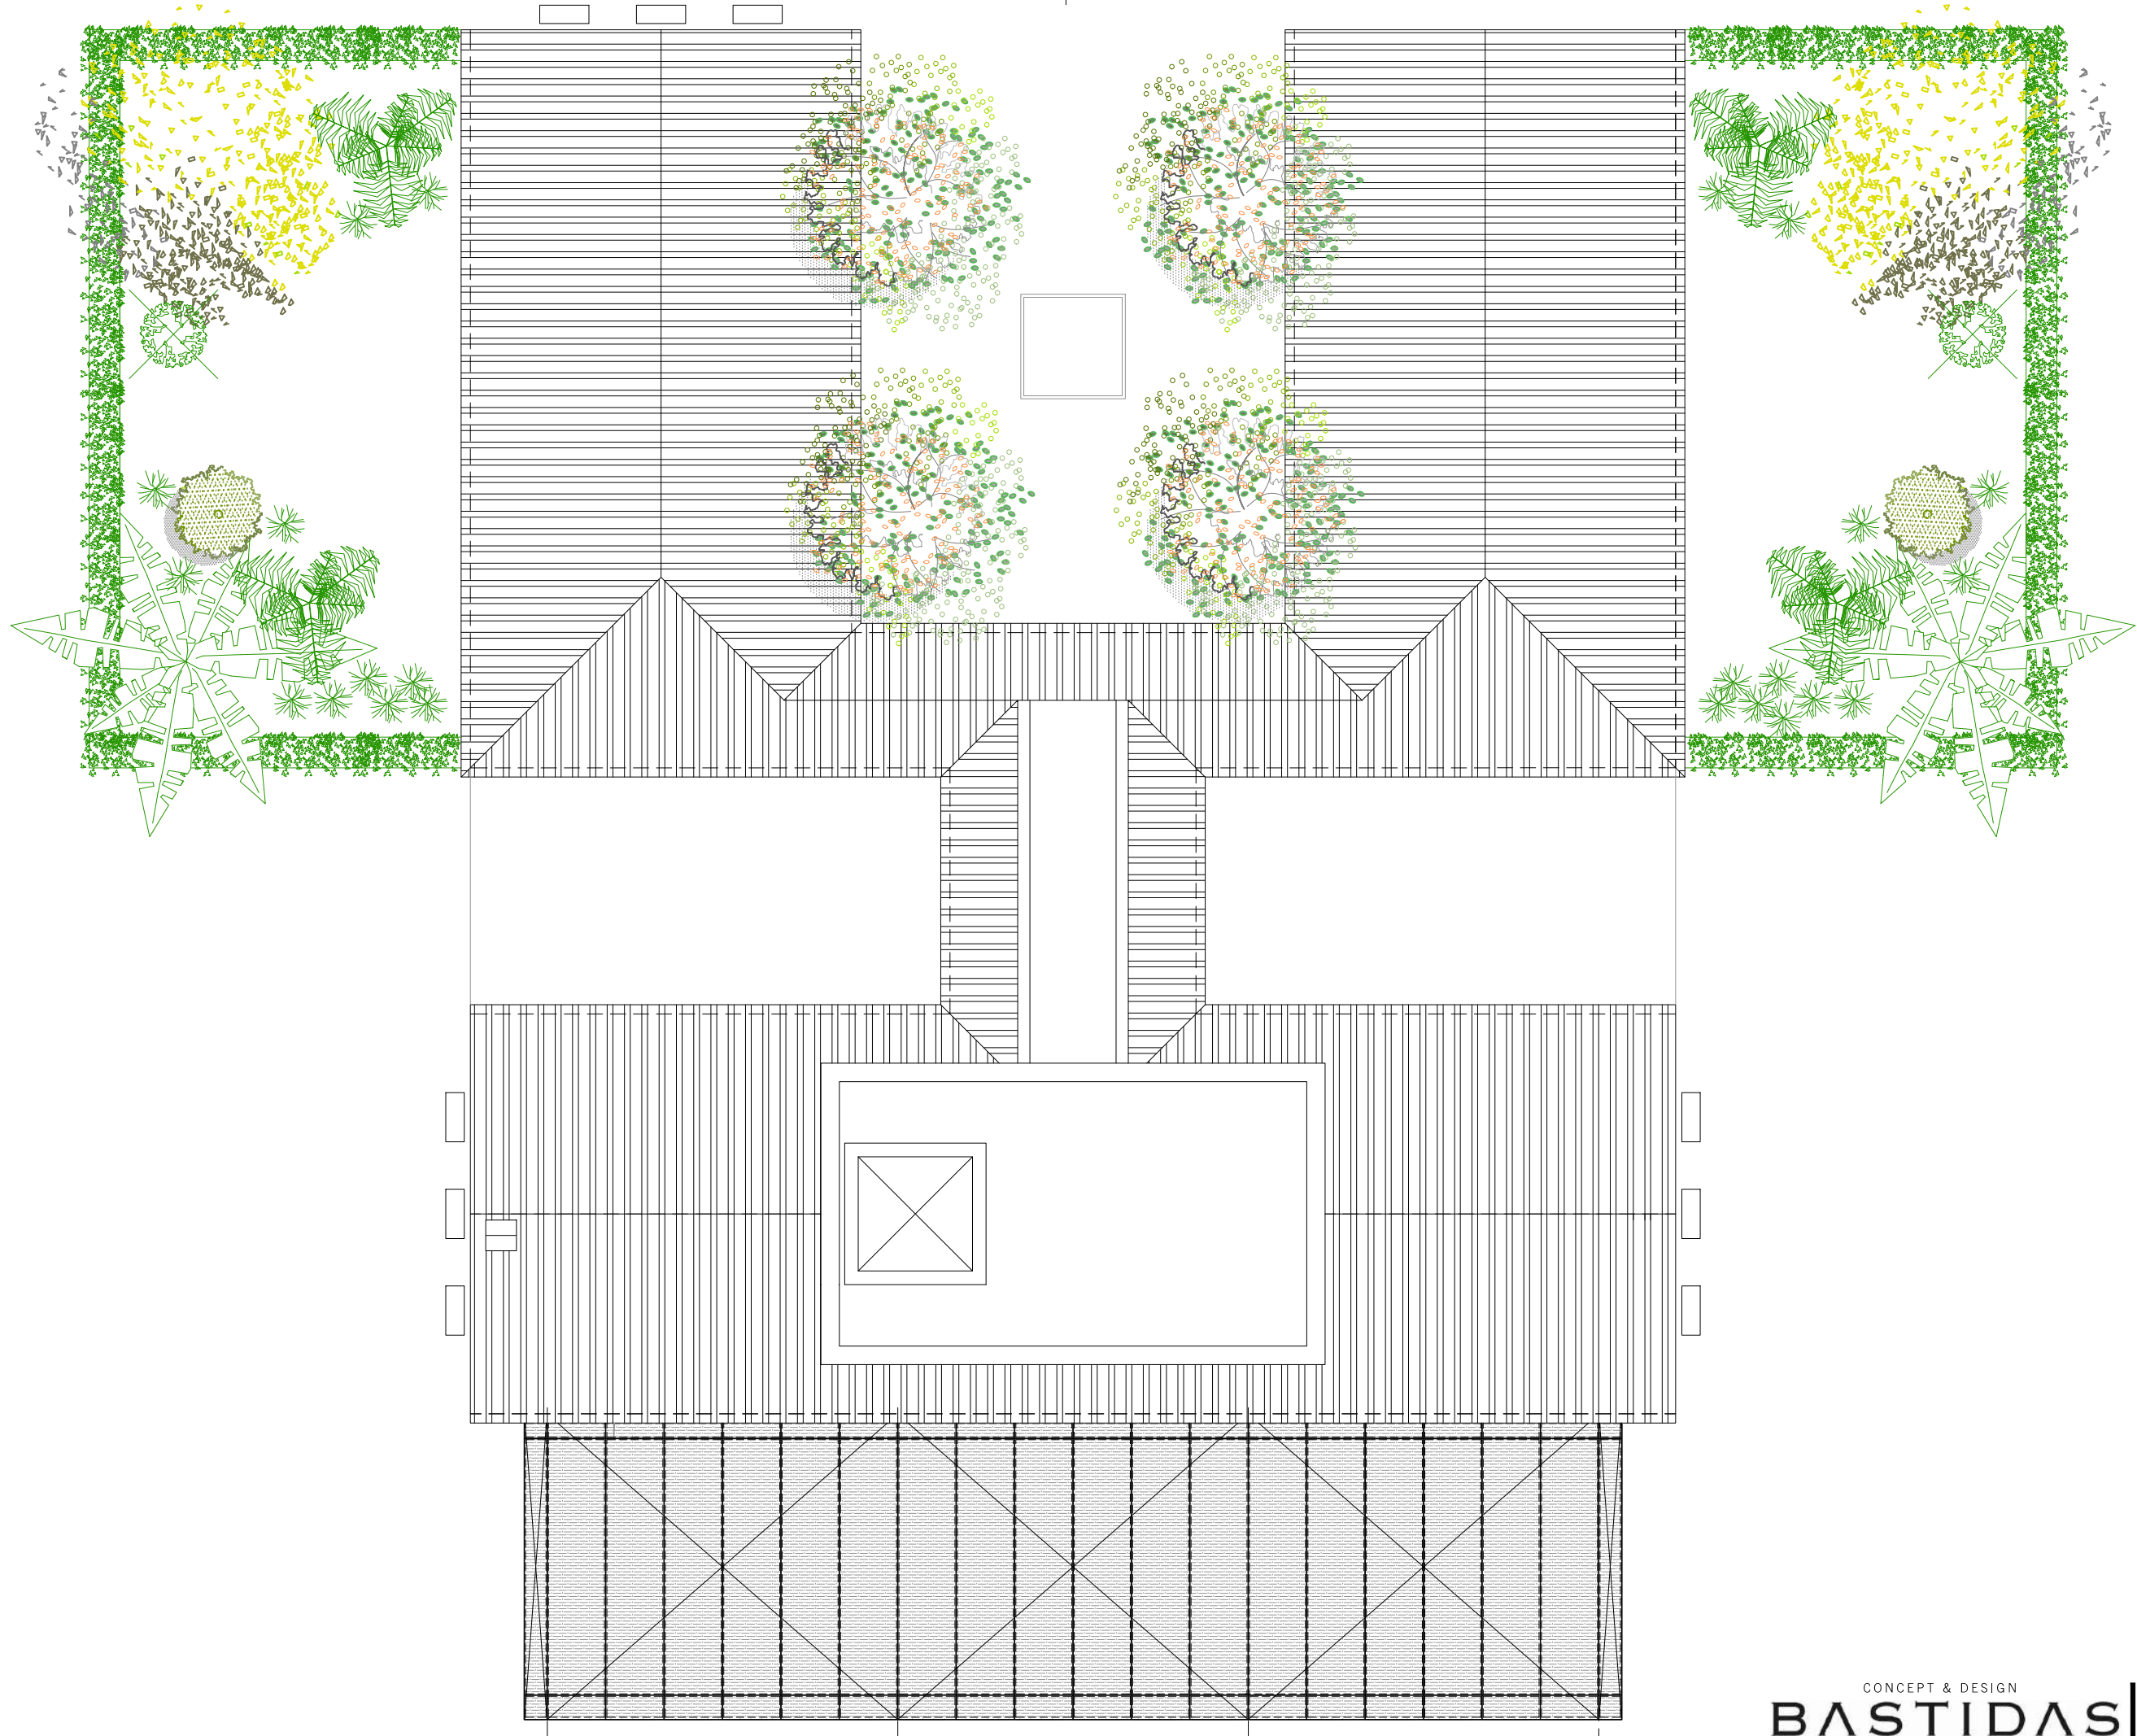

BASTIDAS
ARCHITECTURE

PLANS

TOTAL BUILDED SURFACE	
LAND TOTAL	34.882,00 M2
VINEYARD PLANTATION	13.353,00 M2
GROUND FLOOR	619,48 M2
FIRST FLOOR	40,18 M2
BASEMENT	413,37 M2
PÉRGOLA	193,75 M2
POOL 15,00x4,50M	67,50 M2
POOL HOUSE	40,00 M2
TOTAL HOUSING + BASEMENT	1.073,03 M2
TOTAL BUILT AREA	1.113,03 M2

LA BASTIDA B

BASTIDAS
ARCHITECTURE

ALZADO
FRONTAL

ALZADO
FRONTAL

ALZADO
LATERAL

ALZADO
LATERAL

SECCIÓN
TRANSVERSAL

SECCIÓN
TRANSVERSAL

SECCIÓN
LONGITUDINAL

SECCIÓN
LONGITUDINAL

SECCIÓN
TRANSVERSAL

LA BASTIDA C

BASTIDAS
ARCHITECTURE

ALZADO
FRONTAL

ALZADO
FRONTAL

ALZADO
LATERAL